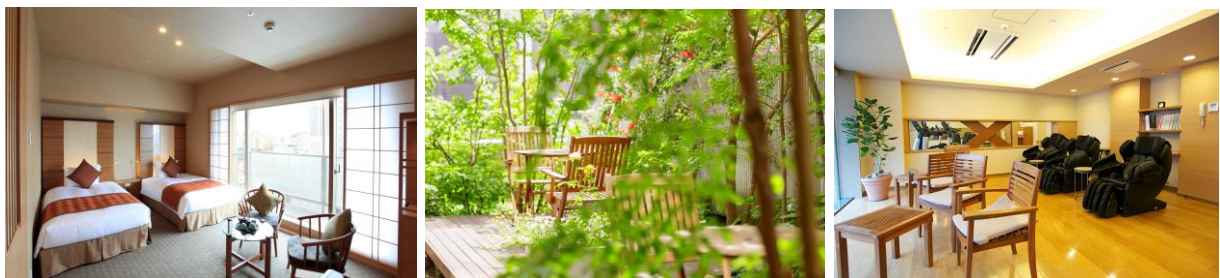

News Release

報道関係者各位

【1日5室限定】自由自在にホテル住まいを満喫！「Livetel プラン」 販売開始のお知らせ

2021年3月5日/ 庭のホテル 東京（所在地:千代田区神田三崎町1-1-16 /総支配人:^{うびぬま さとし}海老沼 悟）
では、定額でお得にご宿泊いただける1日5室限定の「自由自在にホテル住まいを満喫！『Livetelプラン』」を販売いたします。

新時代を迎え、今やホテルには、旅や出張以外にもテレワークやシェアオフィスなど、多様なニーズが高まっています。その一つが、「好みや都合に合わせて気の向くままにホテルに住まう」という少し贅沢な暮らし方。^{リヴテル}Livetelは「Live住む」と「Hotel ホテル」の造語です。

「美しいモダンな和」をコンセプトに、『Home away from home – もう一つの我が家』として、開業以来多くのお客様から高い評価をいただいている上質な空間で、交通アクセス抜群のホテルを拠点にした新しいライフスタイルを体感しませんか。日常生活のリセットや、都心暮らしのトライアルにもおすすめです。

【料金】（税・サービス料込）

- ◆「スーペリアツイン」 24㎡ ※お部屋についての詳細は[こちら](#)
15泊（定額） **105,000円** / 30泊（定額） **192,000円**
- ◆「コンフォートツイン」 30㎡ ※お部屋についての詳細は[こちら](#)
15泊（定額） **135,000円** / 30泊（定額） **240,000円**

- ・館内レストランを全時間帯で10%OFFにてご利用いただけます。
 - ※ 緊急事態宣言等で営業時間や内容に変更がある場合がございます。
 - ※ ルームデリ、テイクアウト商品にはご利用いただけません。
- ・ご希望のお客様にはDVD/ブルーレイプレーヤーを無料でお貸出いたします。（ご予約時にお申し付け下さい）

庭のホテルを住まいにすると・・・

《設備・サービス》

- 水道・光熱費は一切不要
- 客室備品（タオル・パジャマ・アメニティ類）の利用
- 館内全ての場所で無線 LAN による高速インターネット接続が可能
- パソコンを充電しながら収納できるプライベート金庫
- 冷蔵庫の利用（冷凍ものや大きなものは、フロントでのお預かりも可能）
- アイロン・アイロン台をクローゼットに常備
- エアコンは、微妙な季節の変わり目も自由に設定が可能
- 定期的な掃除やリネンの交換
- ランドリーサービス（有料）
※朝 10 時までにフロントへお預けいただければ当日夕方に仕上がります（日祝休業）
- マッサージサービス（有料）※アロマトリートメントもあり
- 宿泊者専用スペースの利用
 - ・ワークアウトルーム（時間予約制の個人利用形式）
 - ・空中庭園付のリフレッシュラウンジマッサージチェア、電子レンジ、アイスベンダー（無料）
アルコール・ソフトドリンクの自動販売機、洗剤内蔵の全自動洗濯機/衣類乾燥機（有料）